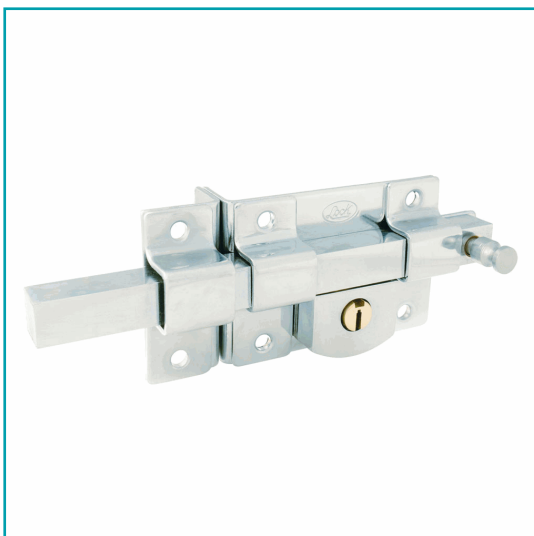

## FICHA TÉCNICA

Cerradura Izq Barra Fija Llave Estándar Cromo Brillante Lock

**CÓDIGO:**

**P1221-L560ICBB**

**\*Nombre:** Cerradura izq barra fija llave estándar cromo brillante Lock

**Caja Master:** 1

**Código de Barras:** 660731800807

**Código de producto:** P1221-L560ICBB

**EAN o UPC:** 660731800807

**Fondo (Paquete) cm:** 21.8

**Garantía:** 1 año

**Incluye:** Instructivo de instalación, 2 llaves estándar

**Largo (Paquete) cm:** 14

**Marca:** Lock

## INFORMACIÓN ADICIONAL

-Cerradura De Barra Fija Función Izquierda Con Llave Estándar Y Acabado Cromo Brillante Lock.. -Para Puertas Abatibles De Metal O Madera.. -Cilindro Fabricado En Latón Sólido. Cerradura Soldable O Atornillable.. -Cilindro De 5 Pernos Para Mayor Protección Contra Ganzúa.. -Cerrojo De Acero En Una Pieza Que Se Acciona Por Ambos Lados Con La Llave. -Acabado: Cromo Brillante

-Tipo De Barra: Fija

Contenido Incluye: Instructivo De Instalación, 2 Llaves Estándar