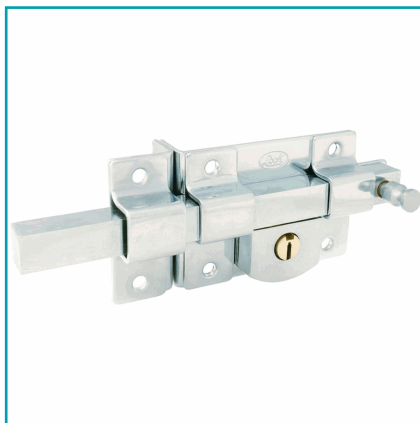

## FICHA TÉCNICA

Cerradura Izq Barra Fija Llave Estándar Cromo Brillante Lock

**CÓDIGO:**

**P1221-L560ICBB**

**\*Nombre:** Cerradura izq barra fija llave estándar cromo brillante Lock

**Caja Master:** 1

**Código de Barras:** 660731800807

**Código de producto:** P1221-L560ICBB

**EAN o UPC:** 660731800807

**Fondo (Paquete) cm:** 21.8

**Garantía:** 1 año

**Incluye:** Instructivo de instalación, 2 llaves estándar

**Largo (Paquete) cm:** 14

**Marca:** Lock

## INFORMACIÓN ADICIONAL

-Cerradura De Barra Fija Función Izquierda Con Llave Estándar Y Acabado Cromo Brillante Lock.. -Para Puertas Abatibles De Metal O Madera.. -Cilindro Fabricado En Latón Sólido. Cerradura Soldable O Atornillable.. -Cilindro De 5 Pernos Para Mayor Protección Contra Ganzúa.. -Cerrojo De Acero En Una Pieza Que Se Acciona Por Ambos Lados Con La Llave. -Acabado: Cromo Brillante

-Tipo De Barra: Fija

Contenido Incluye: Instructivo De Instalación, 2 Llaves Estándar