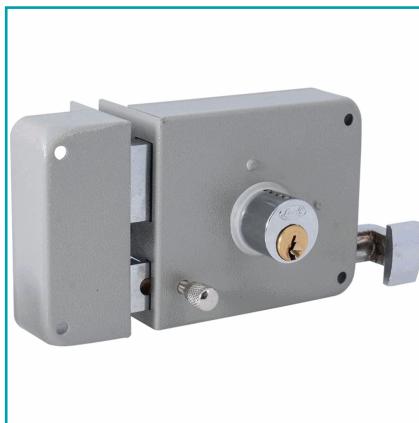

FICHA TÉCNICA

Cerradura Sobreponer Instalafácil Dcha Estándar Blister Lock

CÓDIGO:
P1226-16CS

***Nombre:** Cerradura sobreponer instalafácil dcha estándar blister Lock

Caja Master: 1

Código de Barras: 660731811780

Código de producto: P1226-16CS

EAN o UPC: 660731811780

Fondo (Paquete) cm: 20

Garantía: 25 años

Incluye: Cerradura de sobreponer, 3 llaves, tornillería y accesorios e instructivo con plantilla.

Largo (Paquete) cm: 18

Marca: Lock

Peso (Kg): 0.794

Tipo: Cerraduras - Cilindros - Manijas

URL Ficha Técnica (PDF):

<https://www.urreanet.com/urreanetnuevo/data/FichasTecnicasNFTDOC3422.pdf>

INFORMACIÓN ADICIONAL

- Cubre Cilindro De Acero Inoxidable. Cerrojo De Dos Pasos. Alta Seguridad. 5 Pernos En Cilindro Exterior. Instala Fácil.
 - Llave Estándar. Barrenos De Sujeción Compatibles Con Otras Marcas. Picaporte Con Tornillo De Seguridad Interior.
 - Instalación Lado Derecho De La Puerta. Cilindro Fabricado En Latón Sólido. Resistente A La Intemperie.
 - Cerradura De Sobreponer De Instalación Fácil Para Puertas De Metal O Madera. Alto Nivel De Seguridad.
 - Disponibles Para Puertas Izquierda Y Derecha, Y Con Diferentes Tipos De Llaves. Materiales Resistentes Que Le Otorgan Una Gran Durabilidad.
- Contenido Incluye: Cerradura De Sobreponer, 3 Llaves, Tornillería Y Accesorios E Instructivo Con Plantilla.