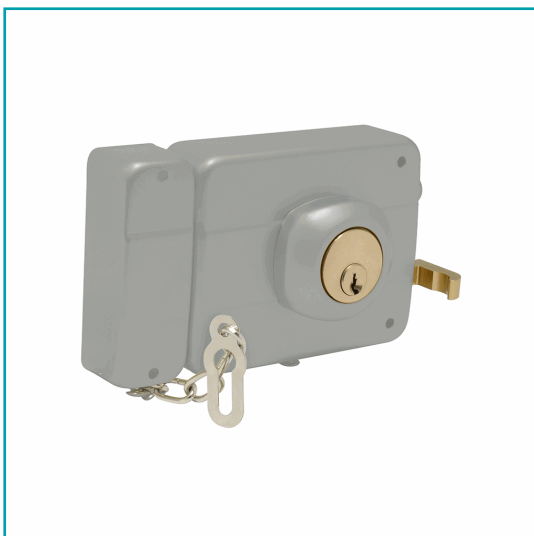

FICHA TÉCNICA

Cerradura De Sobreponer Alta Seguridad Derecha Lock

CÓDIGO:
P1235-10SP

***Nombre:** Cerradura de sobreponer alta seguridad derecha Lock

Caja Master: 1

Código de Barras: 660731809909

Código de producto: P1235-10SP

EAN o UPC: 660731809909

Fondo (Paquete) cm: 16.4

Garantía: 1 año

Incluye: cerradura

Largo (Paquete) cm: 16.4

Marca: Lock

Peso (Kg): 1.26

Tipo: Cerraduras - Cilindros - Manijas

URL de Manual de uso:
<http://medios.urrea.com/catalogo/manuales/10SP.pdf>

URL Ficha Técnica (PDF):
<http://www.urreet.com/UrreetNuevo/data/FichasTecnicasNFTDOC2984.pdf>

INFORMACIÓN ADICIONAL

- Cerradura De Alta Seguridad Con Dos Bulones De Acero Y Picaporte
- Cilindro De Latón Solido Inoxidable
- Llave De Puntos
- Incluye Cadena Reforzada
- Cilindro Por Ambos Lados -Altura De Cerradura: 85Mm
- Ancho Contra: 30Mm
- Botón De Seguridad: No
- Distancia Entre Barrenos: 70Mm
- Empaque: Caja
- Función: Derecha
- Grosor Cerradura Mm: 26.5Mm
- Largo Cerradura Mm: 120Mm

- Largo Contra Mm: 85Mm
- Tipo De Llave: Estándar
- Tipo De Picaporte: Bulones
- Contenido Incluye: Cerradura