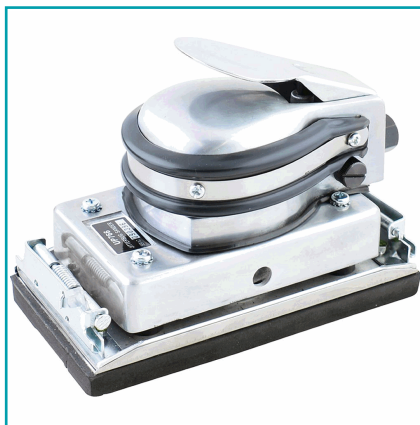

## FICHA TÉCNICA

Lijadora Neumática 1/3" De Hoja 8000Rpm Uso Pesado Urrea

**CÓDIGO:**  
**P1433-UP766**

**\*Nombre:** Lijadora neumática 1/3" de hoja 8000rpm uso pesado Urrea

**Caja Master:** 1

**Código de Barras:** 660731628487

**Código de producto:** P1433-UP766

**EAN o UPC:** 660731628487

**Fondo (Paquete) cm:** 9

**Garantía:** 1 año

**Largo (Paquete) cm:** 17.6

**Marca:** Urrea

**Peso (Kg):** 1.981

**Tipo:** Herramientas

## INFORMACIÓN ADICIONAL

- Lijadora Neumática 1/3" De Hoja 8000Rpm Uso Pesado Urrea.
- Lijadora Neumática 1/3 Hoja 93X165 Mm (3-1/2"X6-1/2") Orbital, 8000Rpm, 4Scfm, 86Db.
- Marca Urrea -Conexión Entrada De Aire: 1/4" Npt
- Consumo De Aire: 4 Cfm
- Diámetro Manguera Recomendado: 3/8"
- Dimensiones: 7 3/8" (187.3 Mm)
- Eje: N/A
- Flujo De Aire: 90 Psi
- Tamaño De Lija: 3 2/3" X 6 1/2"
- Peso: 1.8 Kg
- Velocidad Sin Carga: 8 000 Rpm
- Contenido Incluye: Manual De Usuario