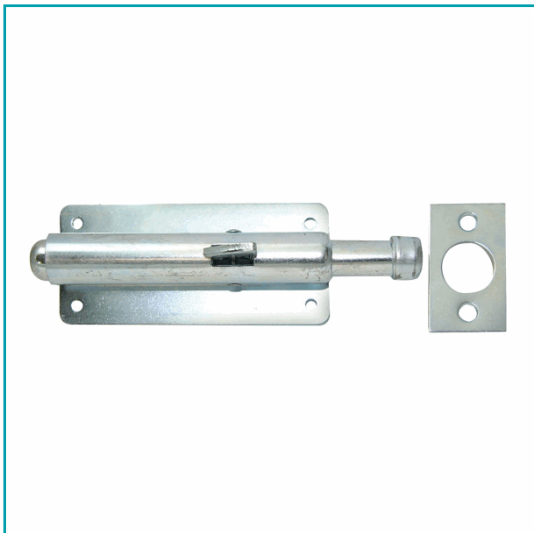

## FICHA TÉCNICA

Pasador Tipo Perno De Pie De 6" Para Puertas. Perno De Pie Heavy Duty. Diseñado Para Puertas De Metal O Madera.

**CÓDIGO:**

**PA036-60874**

**\*Nombre:** Pasador Picaportes tipo perno de pie de 6" para puertas de metal y madera

**Código de Barras:** 749694608740

**Código de producto:** PA036-60874

**Embalaje de proveedor:** 5 / 50

**Marca:** Ultra Hardware

**Peso (Kg):** 0.14

**Tipo:** Picaportes y Aldabas

## INFORMACIÓN ADICIONAL

Pasador Tipo Perno De Pie De 6" Para Puertas De Metal O Madera

- Perno De Pie Heavy Duty
- Diseñado Para Puertas De Metal O Madera
- Activado Por Resorte Para Una Fácil Liberación
- Incluye Tornillos
- Ideal Para Asegurar Gabinetes, Puertas De Garaje, Etc.