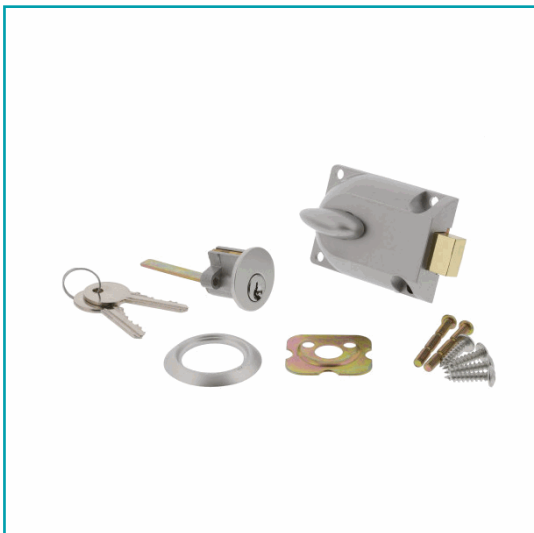

FICHA TÉCNICA

Cerrojo Con Cilindro De Llave Para Puertas De Garaje

CÓDIGO:

PA091-905745

***Nombre:** Cerrojo con cilindro de llave para puertas de garaje

Código de Barras: 749694057456

Código de producto: PA091-905745

Embalaje de proveedor: 10 / 40

Marca: Ultra Security

Peso (Kg): 0.625

Tipo: Cerraduras - Cilindros - Manijas

INFORMACIÓN ADICIONAL

Cerrojo Con Cilindro De Llave Para Puertas De Garaje

- Perno De Resorte De Liberación Automática
- Incluye Llaves