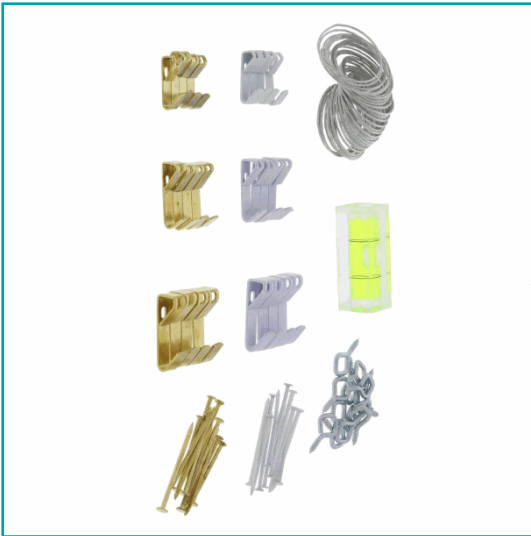

**FICHA TÉCNICA**

Set De Accesorios Para Colgar Cuadros

**CÓDIGO:**  
**PA203-MH2222CS**

**\*Nombre:** Kit de accesorios para colgar hasta 24 cuadros

**Código de Barras:** 075877122223

**Código de producto:** PA203-MH2222CS

**Embalaje de proveedor:** 10 / 100

**Marca:** MyHelper

**Peso (Kg):** 0.102

**Tipo:** Herrajes para Madera

**INFORMACIÓN ADICIONAL**

Set De Accesorios Para Colgar Cuadros

-Cuelga Hasta 24 Fotos

-Contenido: 12 Ganchos De Color Dorado De 10 A 30 Libras, 12 Ganchos De Color Blanco De 10 A 30 Libras, 12 Clavos De Color Dorado, 12 Clavos De Color Blanco, 1 Cable Para Colgar Cuadros De 12 Pies (3,66 M), 1 Nivel Y 14 Tornillos De Ojo De 9/16"