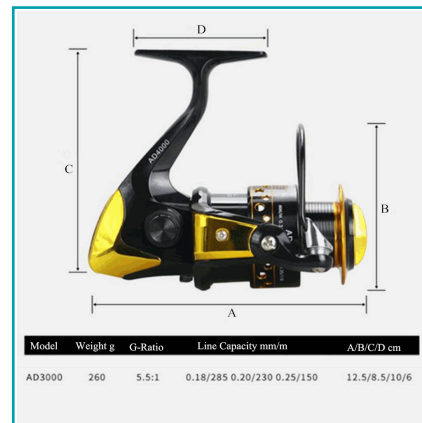

## FICHA TÉCNICA

Kit De Pesca Con Caña De Carbono, Telescópica 2.1 M Estuche, 103 Señuelos, Herramientas Y Red

**CÓDIGO:**  
**PEZ052**

**\*Nombre:** Kit pesca caña de carbono Telescópica 2.1 m Estuche

**Código de Barras:** 5428975314117

## INFORMACIÓN ADICIONAL

Kit De Pesca Con Caña De Carbono, Telescópica 2.1 M Estuche, 103 Señuelos, Herramientas Y Red

- Caja De 103 Señuelos, Anzuelos, Plomos
- Alicata
- Red De Pesca
- Linea Nylon
- Carrete Serie 3000
- Estuche Semi Duro

**Weight:385g**

Model	Weight g	G-Ratio	Line Capacity mm/m	A/B/C/D cm
AD3000	260	5.5:1	0.18/285 0.20/230 0.25/150	12.5/8.5/10/6

**103PCS/SET**

Category: 4 Braided PE Line  
Test LB : 36LB/16.4KG  
Length: 100m/328ft/110yd  
Diameter: 0.2mm/0.0078in  
Material: Ultra High Molecular Weight Polyethylene Braid Fiber