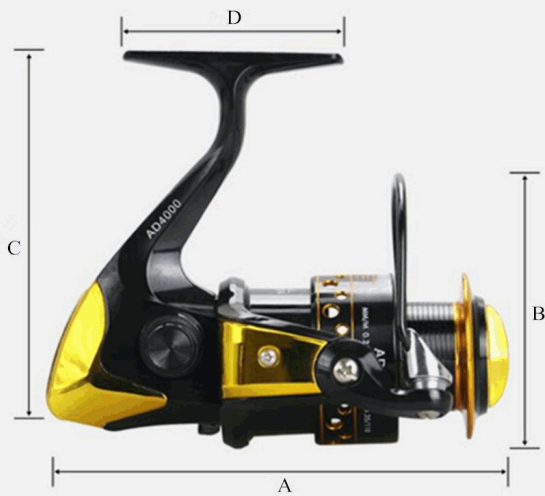

## FICHA TÉCNICA

Kit De Pesca Con Caña De Carbono, Telescópica 2.1 M Estuche, 103 Señuelos, Herramientas Y Red

**CÓDIGO:**  
**PEZ052**

**\*Nombre:** Kit pesca caña de carbono Telescópica 2.1 m Estuche

**Código de Barras:** 5428975314117

**Código de producto:** PEZ052

**Tipo:** Kits de pesca

## INFORMACIÓN ADICIONAL

Kit De Pesca Con Caña De Carbono, Telescópica 2.1 M Estuche, 103 Señuelos, Herramientas Y Red

- Caja De 103 Señuelos, Anzuelos, Plomos
- Alicata
- Red De Pesca
- Linea Nylon
- Carrete Serie 3000
- Estuche Semi Duro

**Weight:385g**

Model	Weight g	G-Ratio	Line Capacity mm/m	A/B/C/D cm
AD3000	260	5.5:1	0.18/285 0.20/230 0.25/150	12.5/8.5/10/6

**103PCS/SET**

Category: 4 Braided PE Line  
Test LB : 36LB/16.4KG  
Length: 100m/328ft/110yd  
Diameter: 0.2mm/0.0078in  
Material: Ultra High Molecular Weight Polyethylene Braid Fiber