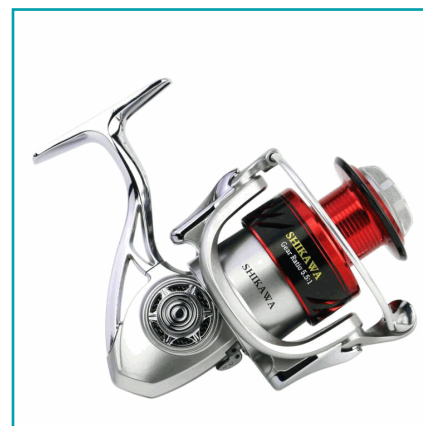

CÓDIGO:
PEZ072-4

FICHA TÉCNICA

Carrete Pesca Spinning 4000 Cuerpo Metal

*Nombre: Carrete pesca spinning 4000 cuerpo metal

Código de Barras: 5428975314151

Código de producto: PEZ072-4

Tipo: Cañas y Carretes de pesca

INFORMACIÓN ADICIONAL

Carrete Pesca Spinning 4000 Cuerpo Metal

- Cuerpo Metal
- 360 G
- 4000 Series
- Mango Eva
- Rojo