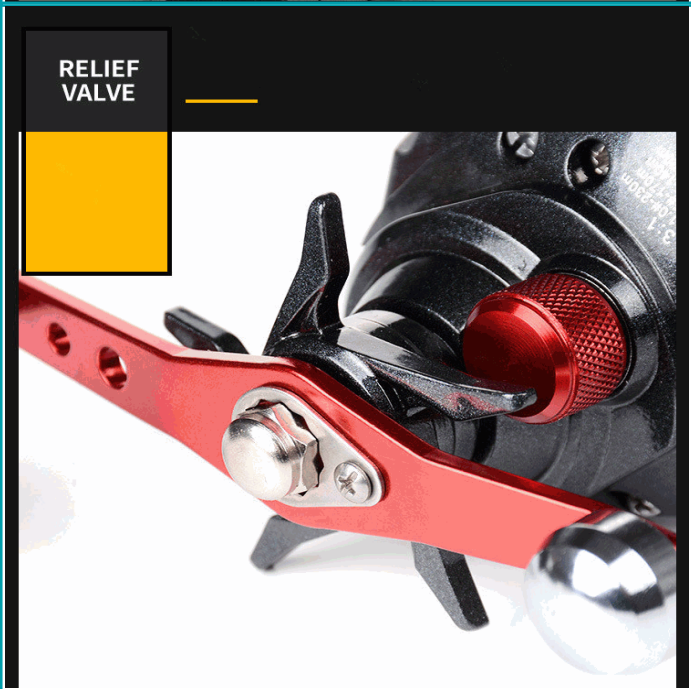

## FICHA TÉCNICA

Carrete Pesca Casting Contador Digital Zurdos

**CÓDIGO:**  
**PEZ080-L**

\*Nombre: Carrete pesca casting contador digital Zurdos

Código de Barras: 5428975314166

Código de producto: PEZ080-L

Tipo: Cañas y Carretes de pesca

## INFORMACIÓN ADICIONAL

Carrete Pesca Casting Contador Digital Zurdos

- Contador Digital De Linea
- 9+1Bb Rodamientos
- Abs+Metal
- 249 G
- Left Hand

LED  
DISPLAY

HANDLE  
MATERIAL