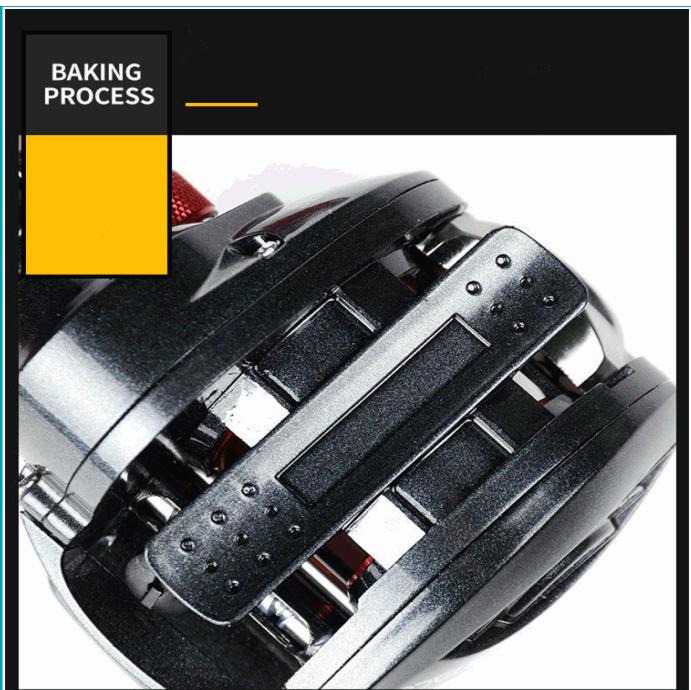

## FICHA TÉCNICA

Carrete Pesca Casting Contador Digital Zurdos

**CÓDIGO:**  
**PEZ080-L**

\*Nombre: Carrete pesca casting contador digital Zurdos

Código de Barras: 5428975314166

Código de producto: PEZ080-L

## INFORMACIÓN ADICIONAL

Carrete Pesca Casting Contador Digital Zurdos

- Contador Digital De Linea
- 9+1Bb Rodamientos
- Abs+Metal
- 249 G
- Left Hand

LED  
DISPLAY

HANDLE  
MATERIAL