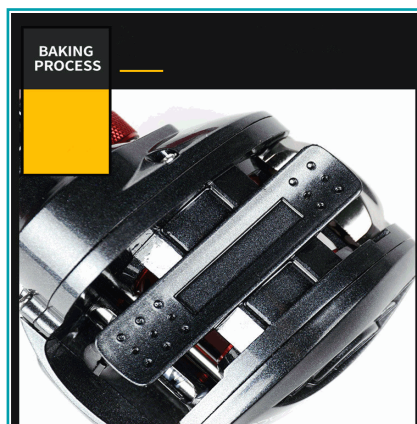

## FICHA TÉCNICA

Carrete Pesca Casting Contador Digital Zurdos

**CÓDIGO:**  
**PEZ080-L**

\*Nombre: Carrete pesca casting contador digital Zurdos

Código de Barras: 5428975314166

Código de producto: PEZ080-L