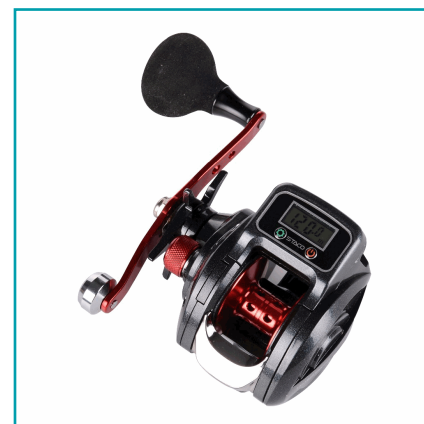

## FICHA TÉCNICA

Carrete Pesca Casting Contador Digital Zurdos

**CÓDIGO:**  
**PEZ080-L**

\*Nombre: Carrete pesca casting contador digital Zurdos

Código de Barras: 5428975314166

Código de producto: PEZ080-L

Tipo: Cañas y Carretes de pesca

## INFORMACIÓN ADICIONAL

Carrete Pesca Casting Contador Digital Zurdos

- Contador Digital De Linea
- 9+1Bb Rodamientos
- Abs+Metal
- 249 G
- Left Hand

LED  
DISPLAY

HANDLE  
MATERIAL