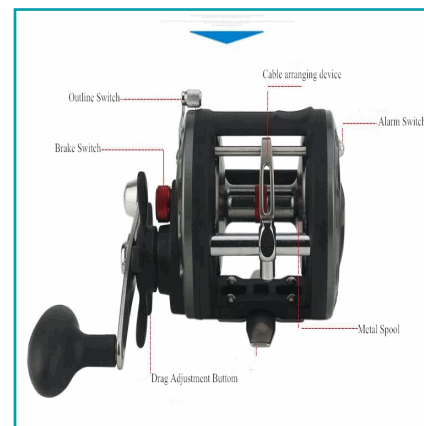

FICHA TÉCNICA

Carrete Pesca Trolling 12+1Bb 3000 Series

CÓDIGO:
PEZ081-3

Código de Barras: 5428975314168

INFORMACIÓN ADICIONAL

Carrete Pesca Trolling 12+1Bb 3000 Series

- Max Drag 20 Kg
- 12+1Bb
- Trolling Rod
- Metal+Abs
- 510 G