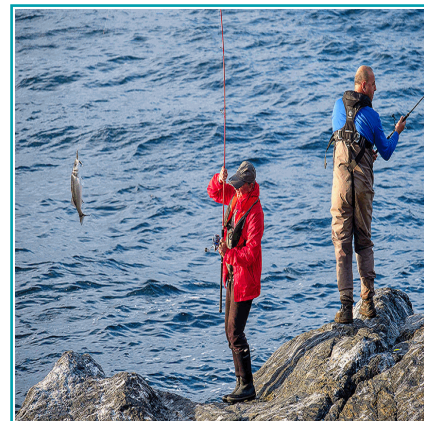

CÓDIGO:
PEZ125-E

FICHA TÉCNICA

Señuelo Minnow Lengua Larga 14Cm Tornasol

***Nombre:** Señuelo Minnow lengua larga 14cm TOR

Código de Barras: 5428975314284

Código de producto: PEZ125-E

Tipo: Señuelos de pesca