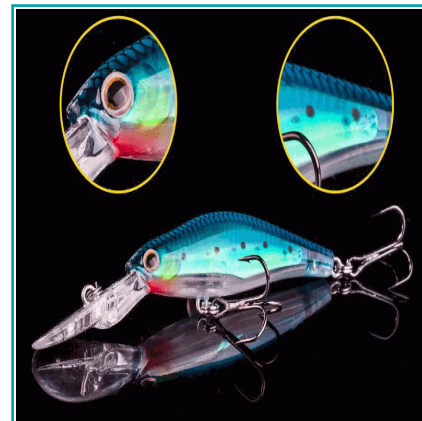

Dark Sea Blue

CÓDIGO:
PEZ126-B

FICHA TÉCNICA

Señuelo Monnow Lengua Larga 9Cm Dark Sea Blue

***Nombre:** Señuelo Monnow lengua larga 9cm DSB

Código de Barras: 5428975314286

Código de producto: PEZ126-B

Tipo: Señuelos de pesca

INFORMACIÓN ADICIONAL

- Señuelo Monnow Lengua Larga 9Cm Dsb
- Minnow 9 Cm / 7.3G
- Color Dark Sea Blue
- Abs Plastico Resistente
- 3D Realistico

Dark Sea Blue

MODERATE WEIGHT IS NOT LIMITED TO FRESHWATER AND SEAWATER FISH INSIDE THE BALL AND HAS BETTER PERFORMANCE OF PITCHING MOVEMENT OF THE CENTER OF GRAVITY FUNCTION DESIGN