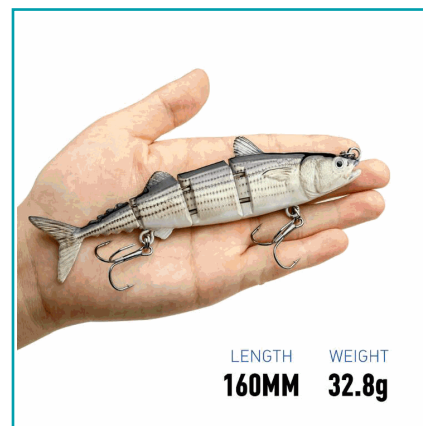

## FICHA TÉCNICA

Señuelo De Cuatro Secciones 16 Cm

**CÓDIGO:**  
**PEZ148**

\*Nombre: Señuelo de cuatro secciones 16 cm

Código de Barras: 5428975314310

Código de producto: PEZ148

Tipo: Señuelos de pesca

## INFORMACIÓN ADICIONAL

- Señuelo De Cuatro Secciones 16 Cm
- Señuelo Figura De Pez 16 Cm / 32.8G
- Dos Anzuelos Triples De Alta Calidad
- Realístico 3D