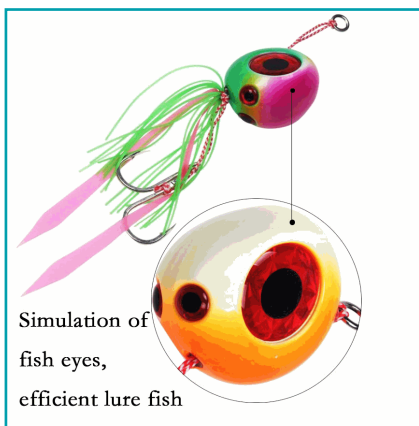

## FICHA TÉCNICA

Señuelo Sliding Metálico Doble Anzuelo

colour: 02#

**CÓDIGO:**  
**PEZ150**

\*Nombre: Señuelo Sliding metálico doble anzuelo

Código de Barras: 5428975314312

Código de producto: PEZ150

Tipo: Señuelos de pesca

## INFORMACIÓN ADICIONAL

- Señuelo Sliding Metálico Doble Anzuelo
- Señuelo Tipo Sliding 80G
  - Color Verde Con Rosa
  - Doble Anzuelo
  - Simulación De Ojo De Pez

colour: 02#

Simulation of  
fish eyes,  
efficient lure fish

PRODUCT FEATURES

Two hooks