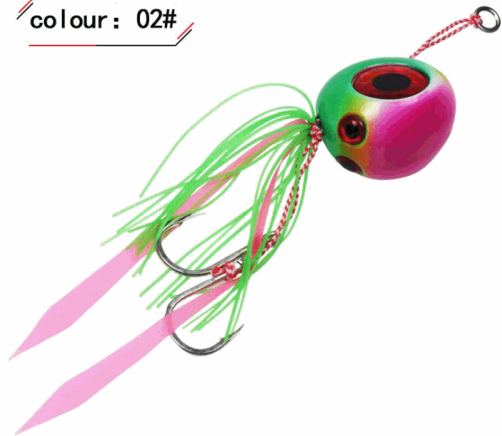

## FICHA TÉCNICA

Señuelo Sliding Metálico Doble Anzuelo

colour: 02#

**CÓDIGO:**  
**PEZ150**

\*Nombre: Señuelo Sliding metálico doble anzuelo

Código de Barras: 5428975314312

Código de producto: PEZ150

Tipo: Señuelos de pesca

## INFORMACIÓN ADICIONAL

- Señuelo Sliding Metálico Doble Anzuelo
- Señuelo Tipo Sliding 80G
  - Color Verde Con Rosa
  - Doble Anzuelo
  - Simulación De Ojo De Pez

colour: 02#

Simulation of  
fish eyes,  
efficient lure fish

PRODUCT FEATURES

Two hooks