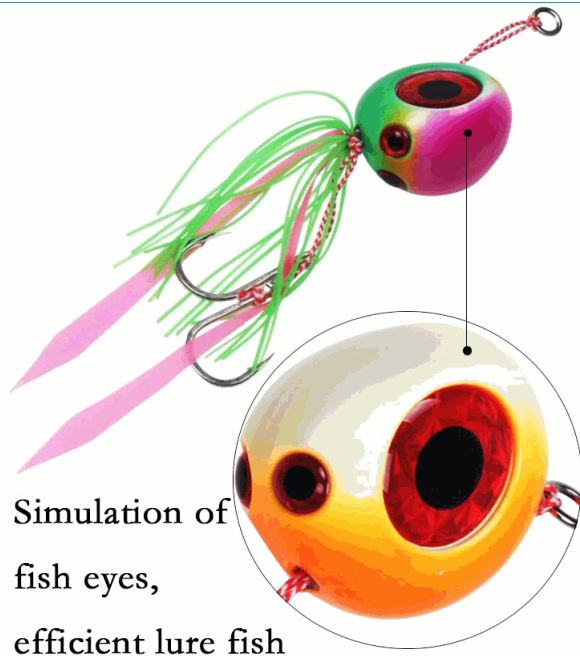

## FICHA TÉCNICA

Señuelo Sliding Metálico Doble Anzuelo

colour: 02#

**CÓDIGO:**  
**PEZ150**

\*Nombre: Señuelo Sliding metálico doble anzuelo

Código de Barras: 5428975314312

Código de producto: PEZ150

Tipo: Señuelos de pesca

## INFORMACIÓN ADICIONAL

- Señuelo Sliding Metálico Doble Anzuelo
- Señuelo Tipo Sliding 80G
  - Color Verde Con Rosa
  - Doble Anzuelo
  - Simulación De Ojo De Pez

colour: 02#

Simulation of  
fish eyes,  
efficient lure fish

PRODUCT FEATURES

Two hooks