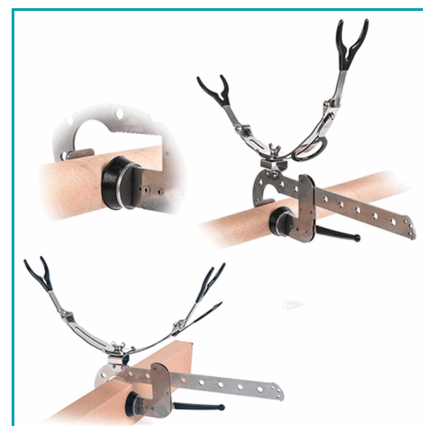

## FICHA TÉCNICA

Soporte Clamp Para Caña De Pescar

**CÓDIGO:**  
**PEZ154**

\*Nombre: Soporte Clamp para caña de pescar

Código de Barras: 5428975314316

Código de producto: PEZ154

Tipo: Lentes – Guantes y Accesorios de pesca

## INFORMACIÓN ADICIONAL

Soporte Clamp Para Caña De Pescar  
- 32 X 15.5 X 5.5 Cm  
- 600G  
- Acero Inoxidable Color Silver