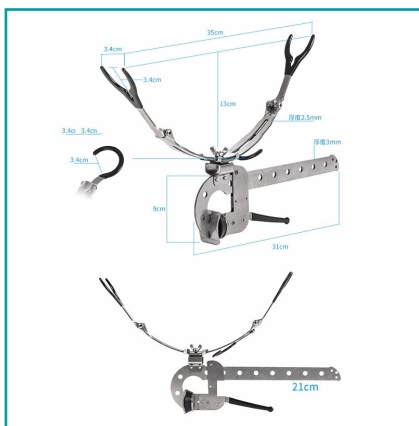

## FICHA TÉCNICA

Soporte Clamp Para Caña De Pescar

**CÓDIGO:**  
**PEZ154**

\*Nombre: Soporte Clamp para caña de pescar

Código de Barras: 5428975314316

Código de producto: PEZ154

Tipo: Lentes – Guantes y Accesorios de pesca

## INFORMACIÓN ADICIONAL

Soporte Clamp Para Caña De Pescar  
- 32 X 15.5 X 5.5 Cm  
- 600G  
- Acero Inoxidable Color Silver