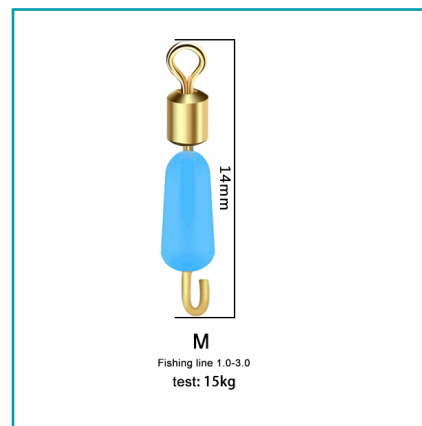

CÓDIGO:
PEZ168

FICHA TÉCNICA

Conector Swivels Rápido Para Lineas De Pesca

***Nombre:** Conector Swivels rápido para líneas de pesca

Código de Barras: 5428975314335

Código de producto: PEZ168

Tipo: Sujetadores – Ganchos – Herramientas Pesca

INFORMACIÓN ADICIONAL

Conector Swivels Rápido Para Lineas De Pesca

- 50 Unidades De Conectores
- Metal Y Silicon
- 14 Mm / Linea 1.0 - 3.0
- Hasta 15 Kg Test

M

Fishing line 1.0-3.0
test: 15kg