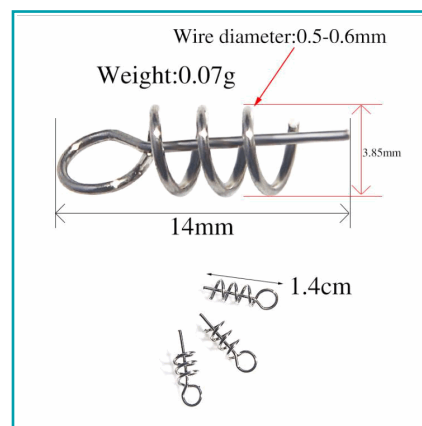

FICHA TÉCNICA

Conector Inea Pesca Anzuelo Tipo Rosca

CÓDIGO:
PEZ169

*Nombre: Conector inea pesca anzuelo tipo rosca

Código de Barras: 5428975314336

Código de producto: PEZ169

Tipo: Sujetadores – Ganchos – Herramientas Pesca

INFORMACIÓN ADICIONAL

- Conector Inea Pesca Anzuelo Tipo Rosca
- 50 Pzas 0.2G 14 Mm
 - Acero Inoxidable Color Silver
 - Para Señuelos Suaves De Goma

Wire diameter:0.5-0.6mm

Weight:0.07g

Rotary entry, easy to use

LONG TALL

MATERIAL	STAINLESS STEEL	TYPE	ACCESSORIES
LENGTH	1.4CM	WEIGHT	0.07G
PACKING	50/PCS	COLOR	1 COLORS