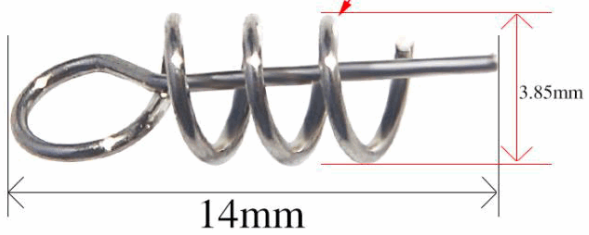

FICHA TÉCNICA

Conector Inea Pesca Anzuelo Tipo Rosca

CÓDIGO:
PEZ169

*Nombre: Conector inea pesca anzuelo tipo rosca

Código de Barras: 5428975314336

Código de producto: PEZ169

Tipo: Sujetadores – Ganchos – Herramientas Pesca

INFORMACIÓN ADICIONAL

- Conector Inea Pesca Anzuelo Tipo Rosca
- 50 Pzas 0.2G 14 Mm
 - Acero Inoxidable Color Silver
 - Para Señuelos Suaves De Goma

Wire diameter:0.5-0.6mm

Weight:0.07g

Rotary entry, easy to use

LONG TALL

MATERIAL	STAINLESS STEEL	TYPE	ACCESSORIES
LENGTH	1.4CM	WEIGHT	0.07G
PACKING	50/PCS	COLOR	1 COLORS