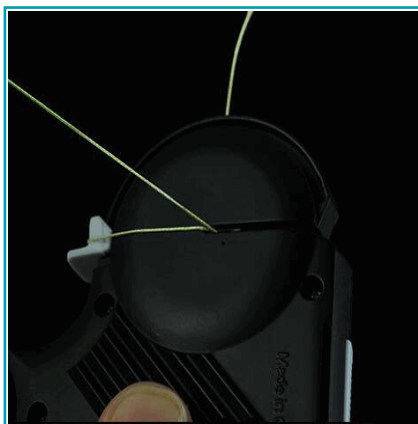

FICHA TÉCNICA

Máquina Sencilla Nudos Linea/Anzuelo Automática

CÓDIGO:
PEZ172

*Nombre: Máquina sencilla nudos línea/anzuelo automática

Código de Barras: 5428975314339

Código de producto: PEZ172

Tipo: Sujetadores – Ganchos – Herramientas Pesca

INFORMACIÓN ADICIONAL

Máquina Sencilla Nudos Linea/Anzuelo Automática

- Acero Inoxidable + Abs

- 69G / 117X88X18 Mm