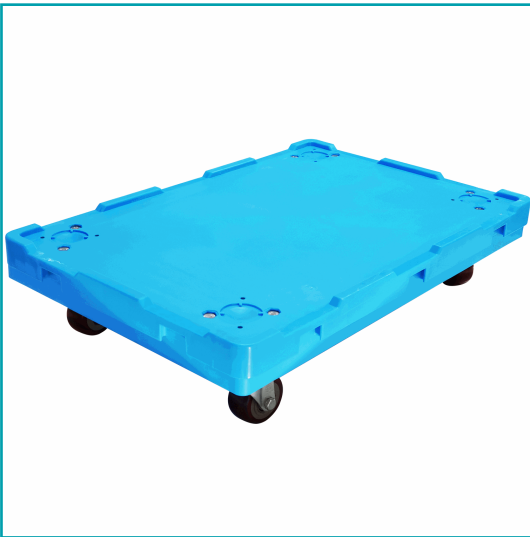

FICHA TÉCNICA

Trolley Carrito Para Caja Logistica Azul Pk01 Con Tapa De Bisagra. Medidas 620X415X160 Mm. Capacidad De Carga 125Kg 100% Pp Virgen

CÓDIGO:
PK02

Código de Barras: pk02

Código de producto: PK02

Marca: CARBONE

Peso (Kg): 4.22 Kg

Tipo: Carretillas manejo de carga

INFORMACIÓN ADICIONAL

Trolley Carrito Para Caja Logistica Azul Pk01 Con Tapa De Bisagra. Medidas 620X415X160 Mm. Capacidad De Carga 125Kg 100% Pp Virgen