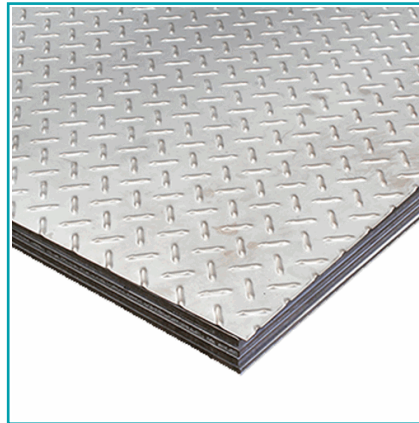

**FICHA TÉCNICA**

Plancha Antideslizante (Lagrimada) Para Pisos. Acero Inoxidable 1.22 X 2.44 M. Espesor 5 Mm. T-304.

**CÓDIGO:**  
**PLANCHA AN. 5MM**

<b>*Nombre:</b> Planchas antideslizantes	<b>¿Dónde usarlo?:</b> Para pisos
<b>Acabado:</b> Mills finish	<b>Cantidad x Empaque:</b> 1
<b>Código de producto:</b> PLANCHA AN. 5MM	<b>Color:</b> Acero inoxidable
<b>Espesor:</b> 5mm	<b>Marca:</b> CARBONE
<b>Material:</b> Acero Inoxidable 304	<b>Medida:</b> 4x8 pies
<b>Peso (Kg):</b> 119.23 Kg	<b>Procedencia:</b> Importado
<b>Se vende por:</b> Unidad	<b>Tipo:</b> Planchas Antideslizantes
<b>Tipo 2:</b> Lagrimada	<b>Usos:</b> Construcción

**INFORMACIÓN ADICIONAL**

Plancha Antideslizante (Lagrimada) Para Pisos. Acero Inoxidable 1.22 X 2.44 M. Espesor 5 Mm. T-304.