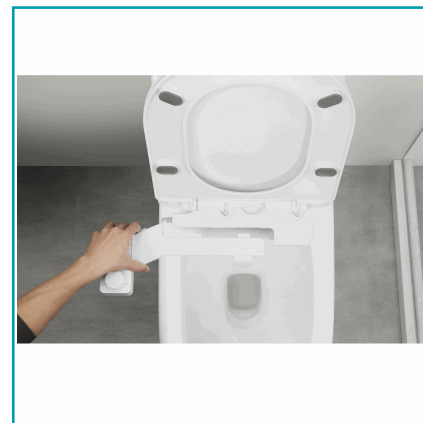

FICHA TÉCNICA

Accesorio Bidé Desmontable Para Asiento De Inodoro. Paperless Cleaner

CÓDIGO:
PLC006

***Color:** Blanco

¿Dónde usarlo?: Baño, inodoro

Advertencia: Se recomienda Limpiar para uso higienico una vez cada 3 meses, es super sencillo de desmontar para limpieza profunda

Incluye: Adaptador de latón de 3/8", manguera de acero inoxidable de 63 cm, cinta de teflón e instrucciones.

Material: Plástico

Procedencia: Importado

Tipo: Repuestos Inodoros

***Nombre:** Bide Ducha sanitaria Accesorio desmontable para asiento de inodoro. Paperless Cleaner

Acabado: Brillante

Capacidad: Flujo para zona trasera y delantera

Características: Fácil instalación, incluye todo lo necesario para instalarlo

Características 3: Amigable con el ambiente, el agua que consume para una limpieza es mínima 100 veces menos agua que la necesaria para un tramo de papel higienico

Bide Ducha Sanitaria Accesorio Desmontable Para Asiento De Inodoro. Paperless Cleaner

- Diseño De Soporte Desmontable Con 3 Botones 3 Válvulas Separadas Y Una Perilla Para Regular Flujo De Agua.
- Este Bidé No Requiere Electricidad, Ni Pilas.
- Fácil Limpieza, Se Desmonta Con Un Simple Botón Y Se Puede Lavar
- Compatible Con Todos Los Inodoros.
- Fácil Instalación.
- Salida De Agua A Temperatura Ambiente.
- Todo Lo Que Necesita Para Instalarlo, Incluye: Adaptador De Latón De 3/8", Manguera De Acero Inoxidable De 63 Cm, Cinta De Teflón E Instrucciones.