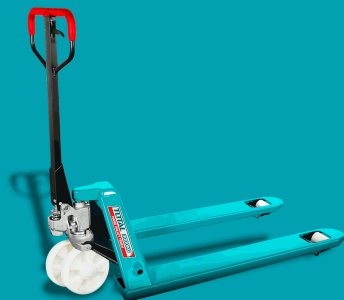

REPUESTOS

THT302301

FICHA TÉCNICA

Repuestos Transpaleta Manual De 3000 Kg. Medidas De Uñas. 685X1220Mm
Altura Min/Max De Uña: 74-190Mm. Codigo Tht302301

CÓDIGO:

REP-TOTAL-THT302301.V

***Nombre:** Repuestos Transpaleta manual de 3000 Kg

Código de producto: REP-TOTAL-THT302301.V

Marca: TOTAL TOOLS

INFORMACIÓN ADICIONAL

Repuestos Transpaleta Manual De 3000 Kg. Medidas De Uñas. 685X1220Mm Altura Min/Max De Uña: 74-190Mm. Codigo Tht302301