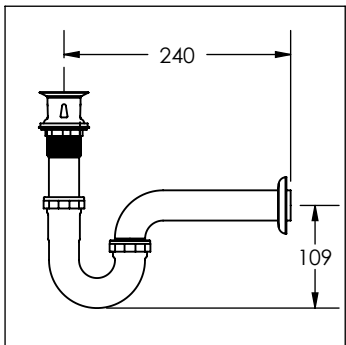

# 4207

Césped de latón cromado con contra de rebosadero para lavabo

No	Código	Descripción
1	R2802267	Kit de fijación para céspol 4207
2	R2802268	Kit de tuerca para cuerpo de céspol 4207
3	R2802202	Chapetón para céspol 4207

Cotas en milímetros

Cotas en milímetros