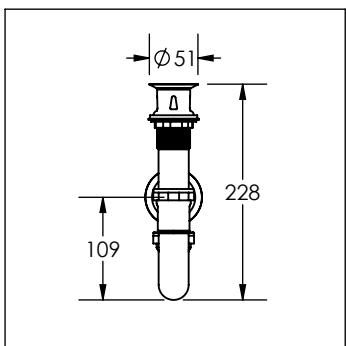

# 4207

Césped de latón cromado con contra de rebosadero para lavabo

No	Código	Descripción
1	R2802267	Kit de fijación para céspol 4207
2	R2802268	Kit de tuerca para cuerpo de céspol 4207
3	R2802202	Chapetón para céspol 4207

Cotas en milímetros

Cotas en milímetros