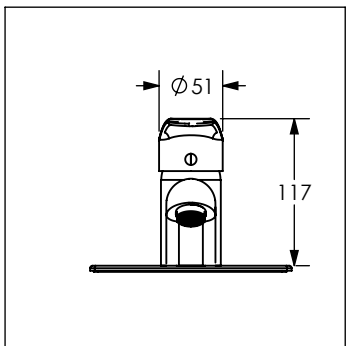

4420

Monomando para lavabo

| No | Código | Descripción |
|----|----------|--|
| 1 | R2802155 | Casquillo bola cromo para monomando de lavabo DICA |
| 2 | R2802156 | Contratuerca para cartucho 40 mm de monomando DICA |
| 3 | R2802154 | Cartucho cerámico 40 mm para monomando DICA |
| 4 | R2802158 | Kit de aireador 1.5 gpm para monomando de lavabo cromo |
| 5 | R2802181 | Cubierta cromo para monomando de lavabo DICA |
| 6 | R2802174 | Kit de instalación tipo "M" para monomando corto DICA |
| 7 | R2802192 | Mangueras de 350 mm para monomando de lavabo DICA |
| 8 | R2802193 | Kit de empaques para manguera de monomandos DICA |

Cotas en milímetros

Cotas en milímetros