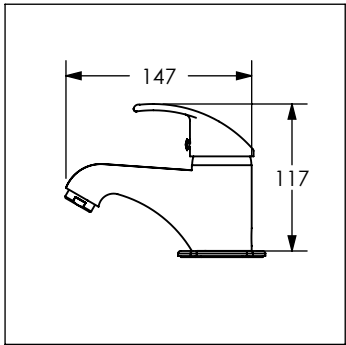

4420

Monomando para lavabo

| No | Código | Descripción |
|----|----------|--|
| 1 | R2802155 | Casquillo bola cromo para monomando de lavabo DICA |
| 2 | R2802156 | Contratuerca para cartucho 40 mm de monomando DICA |
| 3 | R2802154 | Cartucho cerámico 40 mm para monomando DICA |
| 4 | R2802158 | Kit de aireador 1.5 gpm para monomando de lavabo cromo |
| 5 | R2802181 | Cubierta cromo para monomando de lavabo DICA |
| 6 | R2802174 | Kit de instalación tipo "M" para monomando corto DICA |
| 7 | R2802192 | Mangueras de 350 mm para monomando de lavabo DICA |
| 8 | R2802193 | Kit de empaques para manguera de monomandos DICA |

Cotas en milímetros

Cotas en milímetros