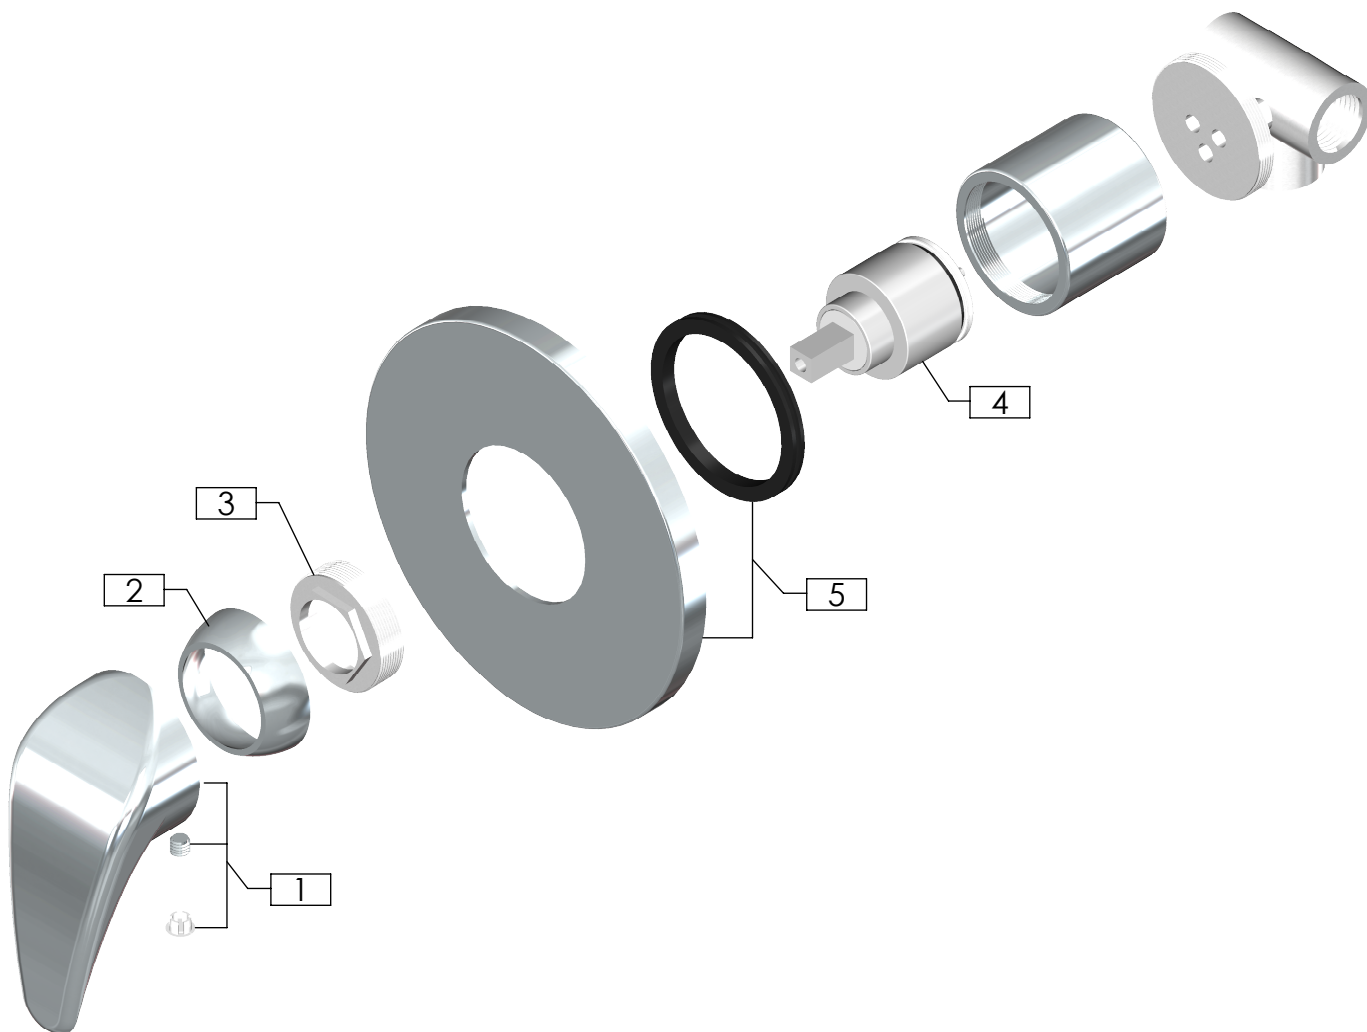

4475TS

Monomando para regadera DICA

No	Código	Descripción
1	R2802188	Maneral para monomando 4431TS/4475TS DICA
2	R2802155	Casquillo bola cromo para monomandos DICA
3	R2802156	Contratuercas para cartucho 40 mm de monomando DICA
4	R2802154	Cartucho cerámico para monomandos DICA
5	R2802189	Chapeton circular para monomandos de empotrar DICA

Cotas en milímetros

Cotas en milímetros