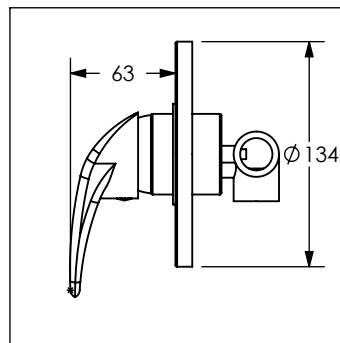

4475TS

Monomando para regadera DICA

No	Código	Descripción
1	R2802188	Maneral para monomando 4431TS/4475TS DICA
2	R2802155	Casquillo bola cromo para monomandos DICA
3	R2802156	Contratuercas para cartucho 40 mm de monomando DICA
4	R2802154	Cartucho cerámico para monomandos DICA
5	R2802189	Chapeton circular para monomandos de empotrar DICA

Cotas en milímetros

Cotas en milímetros