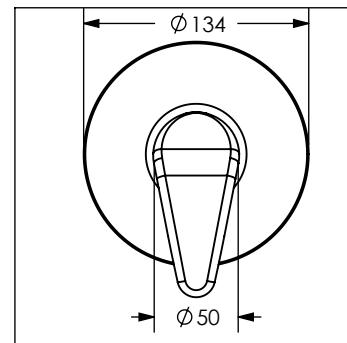

4475TS

Monomando para regadera DICA

No	Código	Descripción
1	R2802188	Maneral para monomando 4431TS/4475TS DICA
2	R2802155	Casquillo bola cromo para monomandos DICA
3	R2802156	Contratuercas para cartucho 40 mm de monomando DICA
4	R2802154	Cartucho cerámico para monomandos DICA
5	R2802189	Chapeton circular para monomandos de empotrar DICA

Cotas en milímetros

Cotas en milímetros