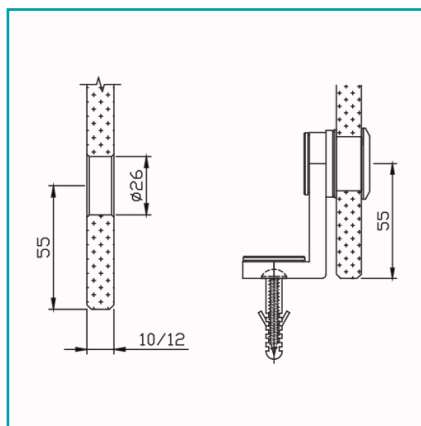

FICHA TÉCNICA

Conector Muro Vidrio. 304 Satin. Perfor. 26 Mm

CÓDIGO:
SA-8300-D10-SSS

Código de producto: SA-8300-D10-SSS

Marca: CARBONE

Peso (Kg): 0.238 Kg

Tipo: Conectores - Channels y Fijadores

INFORMACIÓN ADICIONAL

Conector Muro Vidrio. 304 Satin. Perfor. 26 Mm