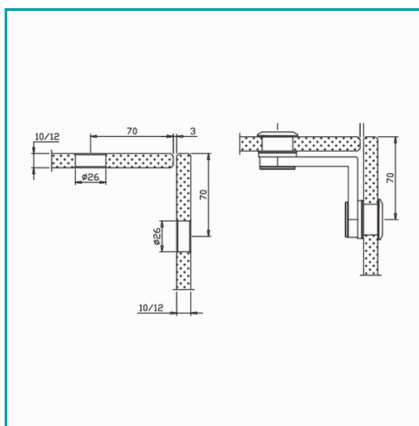

FICHA TÉCNICA

Conector Vidrio- Vidrio 90°. 304 Satin. Perfor. 26 Mm

CÓDIGO:
SA-8300D-9-SSS

Código de producto: SA-8300D-9-SSS

Marca: CARBONE

Peso (Kg): 0.43 Kg

Tipo: Conectores - Channels y Fijadores

INFORMACIÓN ADICIONAL

Conector Vidrio- Vidrio 90°. 304 Satin. Perfor. 26 Mm