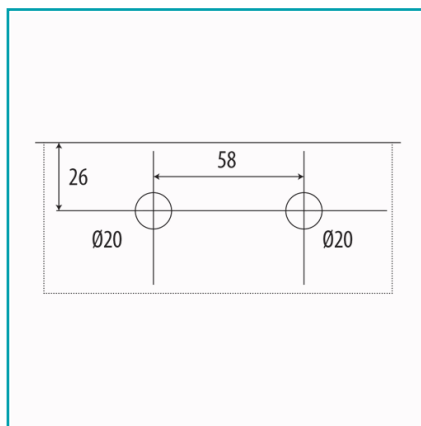

FICHA TÉCNICA

Conector De Aleta Con Soporte Para Cielo Razo Y Piso. Brillante

CÓDIGO:
SA-C1-PSS

Código de producto: SA-C1-PSS

Marca: CARBONE

Peso (Kg): 0.632

Tipo: Conectores - Channels y Fijadores

INFORMACIÓN ADICIONAL