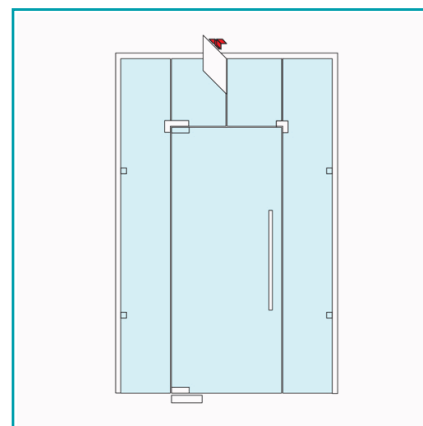

FICHA TÉCNICA

Conector De Aleta Con Soporte Para Cielo Razo Y Piso. Brillante

CÓDIGO:
SA-C1-PSS

Código de producto: SA-C1-PSS

Marca: CARBONE

Peso (Kg): 0.632

Tipo: Conectores - Channels y Fijadores

INFORMACIÓN ADICIONAL

Conector De Aleta Con Soporte Para Cielo Razo Y Piso. Brillante