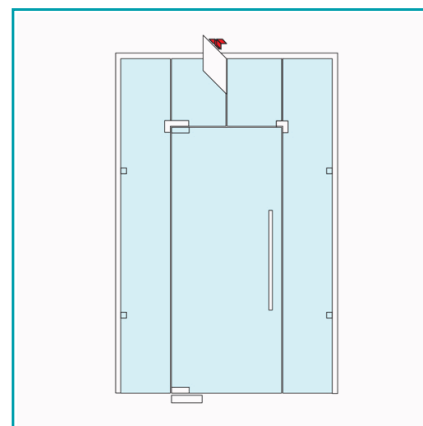

FICHA TÉCNICA

Conector De Aleta Con Soporte Para Cielo Razo Y Piso. Satinado

CÓDIGO:
SA-C1-SSS

Código de producto: SA-C1-SSS

Marca: CARBONE

Peso (Kg): 0.624

Tipo: Conectores - Channels y Fijadores

INFORMACIÓN ADICIONAL

Conector De Aleta Con Soporte Para Cielo Razo Y Piso. Satinado