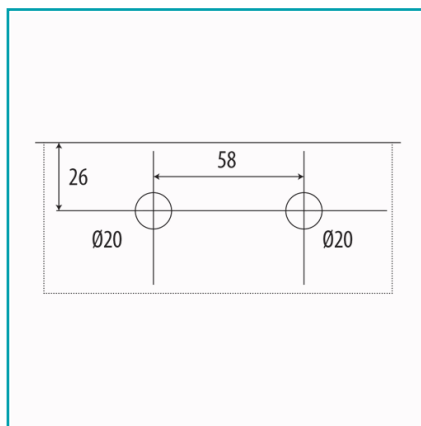

FICHA TÉCNICA

Conector De Aleta Con Soporte Para Cielo Razo Y Piso. Satinado

CÓDIGO:
SA-C1-SSS

Código de producto: SA-C1-SSS

Marca: CARBONE

Peso (Kg): 0.624

Tipo: Conectores - Channels y Fijadores

INFORMACIÓN ADICIONAL