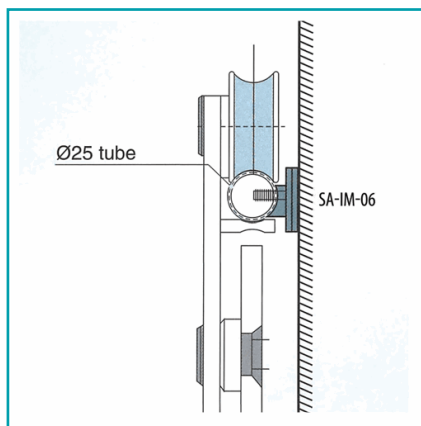

FICHA TÉCNICA

Soporte Muro Tubo Para Rodaja Slider Slider Con Pin (Para Usar Con Rodajas S34Im). Acabado Satin Ss304

CÓDIGO:
SA-IM-06

Código de producto: SA-IM-06

Marca: CARBONE

Peso (Kg): 0.174

Tipo: Sistema Slider Puertas Correderas

INFORMACIÓN ADICIONAL

Soporte Muro Tubo Para Rodaja Slider Slider Con Pin (Para Usar Con Rodajas S34Im). Acabado Satin Ss304