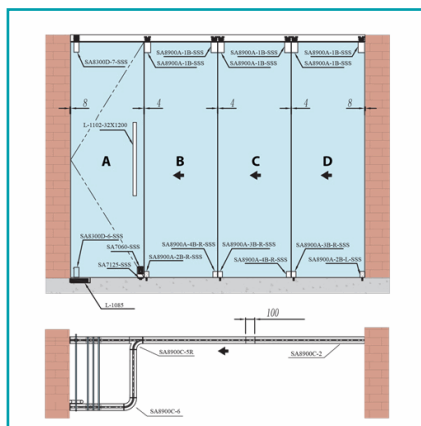

## FICHA TÉCNICA

Pivote Superior De Puerta Sistema 8900A. Acero Inox 304 Macizo. Vidrio 10-12 Mm Requiere Saques. Acabado Satinado

**CÓDIGO:**  
**SA8300D-7-SSS**

Código de producto: SA8300D-7-SSS

Marca: CARBONE

Peso (Kg): 1.398 Kg

Tipo: Sistema Elite Apertum

## INFORMACIÓN ADICIONAL

Pivote Superior De Puerta Sistema 8900A. Acero Inox 304 Macizo. Vidrio 10-12 Mm Requiere Saques. Acabado Satinado