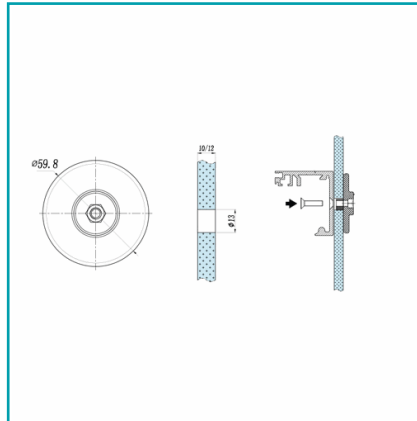

FICHA TÉCNICA

Pieza De Plastico Para Instalar Sistemas Techslide A Vidrio (Se Vende Por Unidad) No Pares

CÓDIGO:
SA8610A-9

Código de producto: SA8610A-9

Marca: CARBONE

Peso (Kg): 0.032 Kg

Tipo: Sistema Elite TechSlide Corredera

INFORMACIÓN ADICIONAL

Pieza De Plastico Para Instalar Sistemas Techslide A Vidrio (Se Vende Por Unidad) No Pares