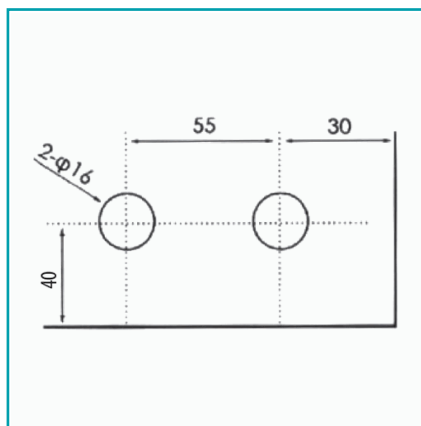

FICHA TÉCNICA

Herraje Guía Para Puerta Plegable Izquierdo

CÓDIGO:
SA8700A-18L

Código de producto: SA8700A-18L

Marca: CARBONE

Peso (Kg): 0.644 Kg

Tipo: Sistema Puerta Plegable Acordeón

INFORMACIÓN ADICIONAL