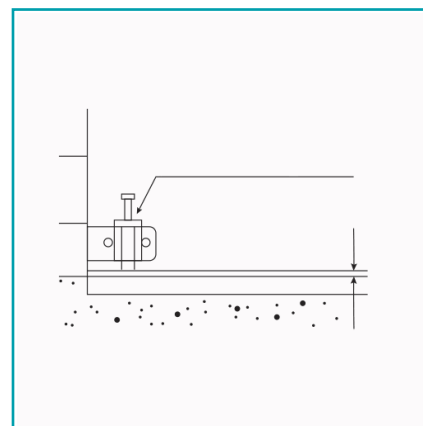

FICHA TÉCNICA

Herraje Guía Para Puerta Plegable Izquierdo

CÓDIGO:
SA8700A-18L

Código de producto: SA8700A-18L

Marca: CARBONE

Peso (Kg): 0.644 Kg

Tipo: Sistema Puerta Plegable Acordeón

INFORMACIÓN ADICIONAL

Herraje Guía Para Puerta Plegable Izquierdo