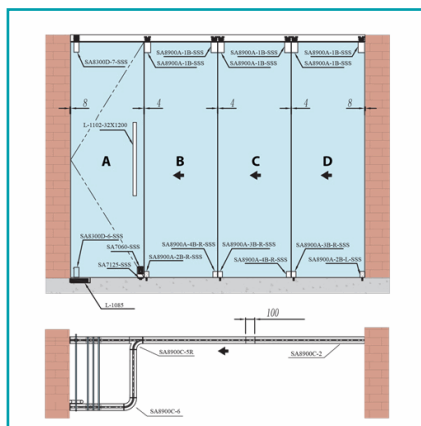

FICHA TÉCNICA

Codo Tipo (Y) Izquierdo L. Para Sistemas 8900. Acabado Aluminio

CÓDIGO:
SA8900C-5L

Código de producto: SA8900C-5L

Marca: CARBONE

Peso (Kg): 2.618 Kg

Tipo: Sistema Elite Apertum

INFORMACIÓN ADICIONAL

Codo Tipo (Y) Izquierdo L. Para Sistemas 8900. Acabado Aluminio