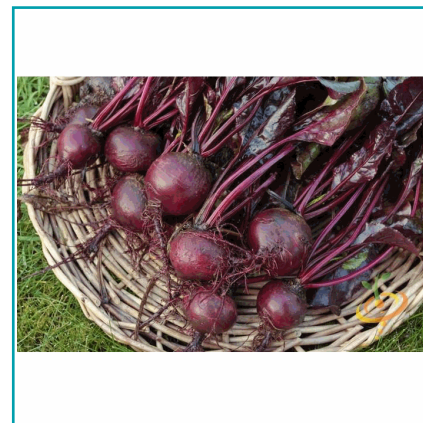

## FICHA TÉCNICA

Semillas De Remolacha (100% Heirloom / No Híbrido / No Gmo). 20 Semillas Aproximadamente.

**CÓDIGO:**  
**SDN02**

**\*Nombre:** Semillas de remolacha (100% Heirloom / No Híbrido / No GMO). 20 semillas aproximadamente.

## INFORMACIÓN ADICIONAL

Semillas De Remolacha (100% Heirloom / No Híbrido / No Gmo). 20 Semillas Aproximadamente.

- Esta Remolacha Tiene Un Follaje Tierno, Es Dulce Y Su Color Es Rojo Burdeos Intenso.
- No Gmo (No Transgénico): Producto Elaborado Sin Ingeniería Genética Y Sus Ingredientes No Se Derivan De Gmos (Organismos Modificados Genéticamente).
- 100% Heirloom: Semilla De Una Planta Que Ha Pasado De Una Generación A Otra, Cuidadosamente Cultivada Y Guardada.
- Se Recomiendan Cosechar Cuando Tengan De 2 A 3 Pulgadas.
- Las Hojas Alcanzan 18 Pulgadas De Alto (Aprox.).
- Sus Hojas Oscuras Contrastan Muy Bien Con Muchas Plantas De Jardín.
- Germinación: 60 Días.
- Siembre Las Semillas A 1/2 Pulgada De Profundidad En Filas De 12 A 18 Pulgadas De Distancia.