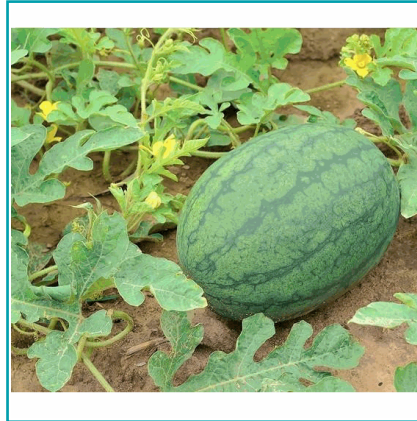

CÓDIGO:
SDN18

FICHA TÉCNICA

Semillas De Sandía, Cal Sweet. 10 Semillas Aproximadamente

***Nombre:** Semillas de sandía, cal sweet. 10 semillas aproximadamente

Código de producto: SDN18

Tipo: Semillas

INFORMACIÓN ADICIONAL

Semillas De Sandía, Cal Sweet. 10 Semillas Aproximadamente

- Cal Sweet Es Una De Las Variedades De Sandía De Sabor Más Dulce Y Más Populares Disponibles.
- Rayas Verdes Oscuro En El Exterior Con Pulpa Roja Brillante.
- Crece A Aprox. 35 Libras.
- Sandía De Tamaño Perfecto Para Patio Trasero De Cualquier Tamaño.
- Germinación: 90 Días.
- Las Sandías Son Plantas Amantes Del Calor Que Necesitan Mucho Sol. Crecen En Una Enredadera Larga, Así Que Asegúrate De Darles Suficiente Espacio Para Deambular.