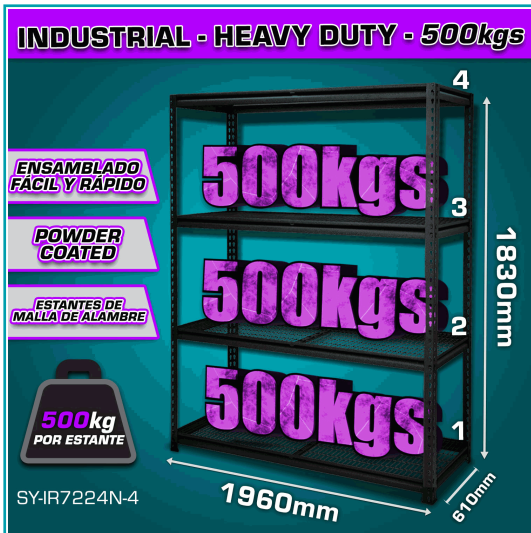

## FICHA TÉCNICA

Estante De Almacenamiento Ajustable 4 Niveles.610X1960X1830Mm. Carga Por Nivel 500Kg.Estanteria Arma Rápido Rack

**CÓDIGO:**

**SY-IR7224N-4**

**\*Nombre:** Estante de almacenamiento ajustable 4 niveles.610x1960x1830mm. Carga por nivel 500Kg.

**Cantidades por caja:** 1

**Código de producto:** SY-IR7224N-4

**Incluye:** Manual de Instrucciones y piezas para ensamblaje.

**Medida:** Profundidad 610mm x Ancho 1960mm x Altura 1830mm

**Presentación:** Caja

**Se vende por:** Unidad

**Usos:** Multipropósito

**¿Dónde usarlo?:** Lugares para almacenamiento tipo Industrial

**Características:** Capacidad máxima por nivel 500kg (los objetos deben colocarse de manera uniforme) 4 niveles de estante. Conveniente y funcional. Fácil montaje con martillo de goma.

-Dimensiones: Profundidad 610Mm X Ancho 1960Mm X Altura 1830Mm

-4 Niveles

-Niveles Fabricados En Cubierta De Malla De Alambre.

-Es Fácil De Montar Y No Requiere Tuercas Ni Tornillos.

- Ofrece Mayor Robustez Y Capacidad De Peso.
- Puede Soportar Cargas Pesadas Con Confianza.
- Incluye:
  - Marcos Verticales D610×H1830×1.5 Mm 2 Piezas
  - Vigas P60×40×1.2×L1822 Mm 8 Piezas
  - Cubierta De Malla De Alambre Diá 4.0 Mm 4 Piezas
  - Clips 16 Piezas
  - Manual De Instrucciones
- Tamaño De La Caja: 2000×660×220Mm
- Manual De Instrucciones
- Peso De La Caja: 62Kg
- Empacado En Caja De Color.