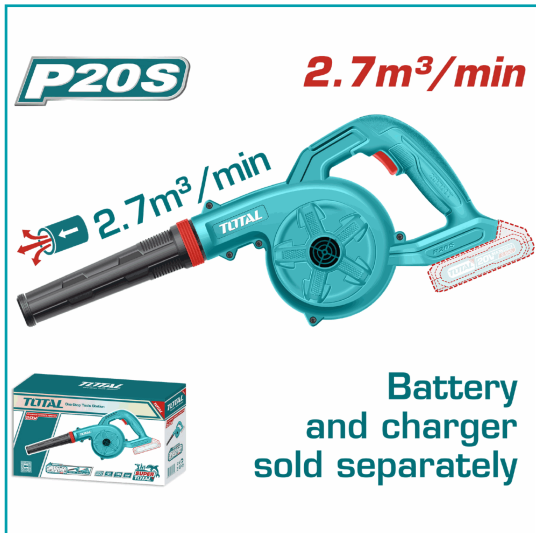

## FICHA TÉCNICA

Soplador De Batería 20V Inalámbrico. No Incluye Batería Ni Cargador.  
Velocidad Sin Carga: 18000 Rpm Volumen De Aire: 2.7 M<sup>3</sup>/Min. Caja De Color.

Battery  
and charger  
sold separately

**CÓDIGO:**  
**TABLI20028**

Battery  
and charger  
sold separately

**\*Nombre:** Soplador de Batería 20V Inalámbrico

**Características:** Inalámbrico. No Incluye batería ni cargador.  
Velocidad sin carga: 18000 rpm Volumen de aire: 2.7 m<sup>3</sup>/min.

**Código de producto:** TABLI20028

**Garantía:** 1 año

**Peso (Kg):** 1.53

**Procedencia:** Importado

**Tipo:** Herramientas Inalambricas

**Cantidades por caja:** Cajas de 4

**Código de Barras:** 6942210228857

## INFORMACIÓN ADICIONAL

Soplador De Batería 20V

-Voltaje: 20V

-Velocidad Sin Carga: 18000 Rpm

-Volumen Máximo De Aire: 2.7 M<sup>3</sup>/Min

-Batería Y Cargador Se Venden Por Separado.

-Empacado En Caja De Color.