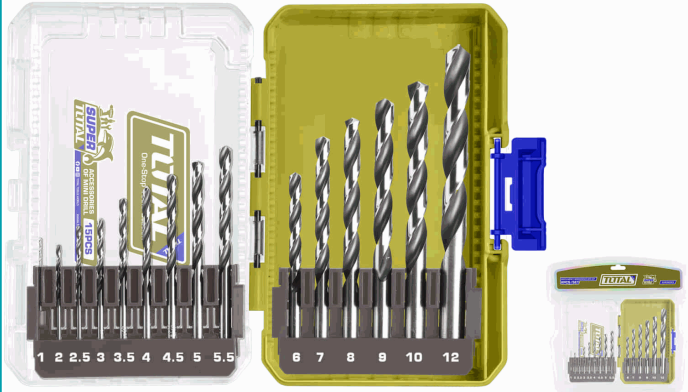

15PCS/SET
4341