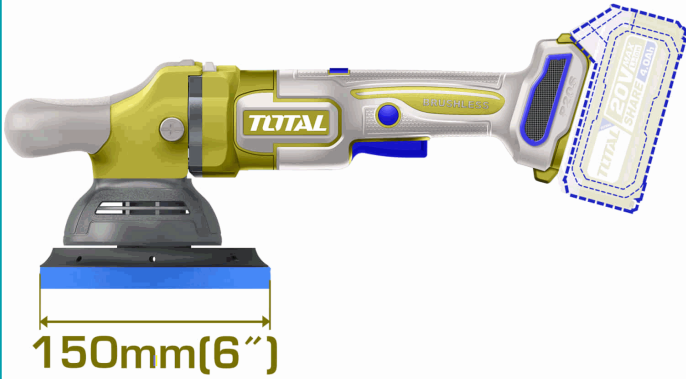

P20S **BL**MOTOR

**Battery
and charger
sold separately**

P20S **BL**MOTOR