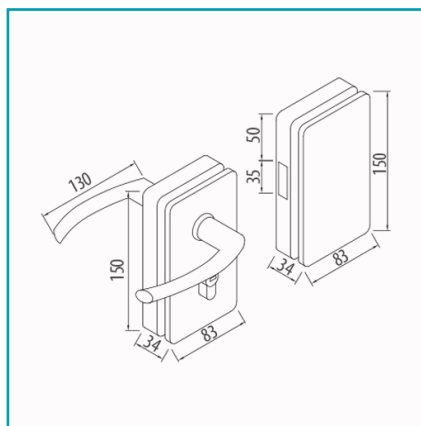

FICHA TÉCNICA

Cerradura De Lujo Para Lado Izq. Con Llaves, Manigueta Y Pasador Interno
Ideal Oficinas O Entradas. Vid 8-12 Mm. Brill

CÓDIGO:
TD-222-LEFT-PSS

Código de producto: TD-222-LEFT-PSS

Marca: CARBONE

Peso (Kg): 1.8

Tipo: Cerraduras

INFORMACIÓN ADICIONAL

Cerradura De Lujo Para Lado Izq. Con Llaves, Manigueta Y Pasador Interno Ideal Oficinas O Entradas. Vid 8-12 Mm. Brill