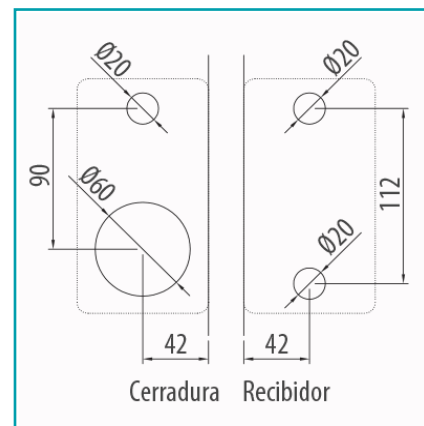

FICHA TÉCNICA

Cerradura De Lujo Para Lado Izq. Con Llaves, Manigueta Y Pasador Interno
Ideal Oficinas O Entradas. Vid 8-12 Mm. Brill

CÓDIGO:
TD-222-LEFT-PSS

Código de producto: TD-222-LEFT-PSS

Marca: CARBONE

Peso (Kg): 1.8

Tipo: Cerraduras

INFORMACIÓN ADICIONAL

Cerradura De Lujo Para Lado Izq. Con Llaves, Manigueta Y Pasador Interno Ideal Oficinas O Entradas. Vid 8-12 Mm. Brill