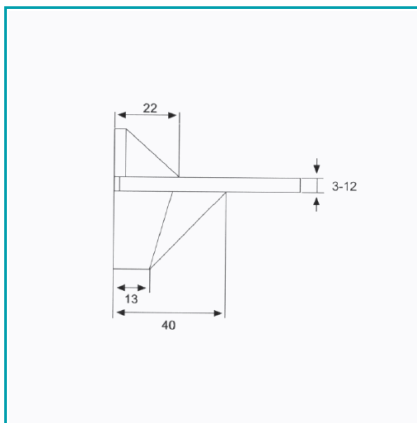

FICHA TÉCNICA

Soporte De Repisas De Vidrio Tipo Cuadrado Chico. Para Vidrios De 3-12 Mm. Acabado Satinado (Se Vende En Pares)

CÓDIGO:
TD-605K1-SAT

Código de producto: TD-605K1-SAT

Marca: CARBONE

Peso (Kg): 0.086

Tipo: Conectores - Channels y Fijadores

INFORMACIÓN ADICIONAL

Soporte De Repisas De Vidrio Tipo Cuadrado Chico. Para Vidrios De 3-12 Mm. Acabado Satinado (Se Vende En Pares)