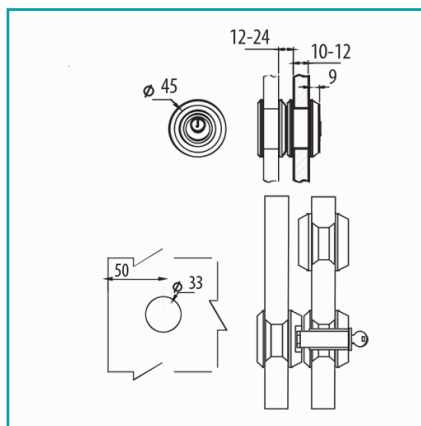

**CÓDIGO:**  
**TD-8600A-13**

## FICHA TÉCNICA

Cerradura Especial Para Sistema Slider. Acabado Satinado. Vidrios De 10-12 Mm

**Código de producto:** TD-8600A-13

**Marca:** CARBONE

**Peso (Kg):** 0.36

**Tipo:** Sistema Slider Puertas Correderas