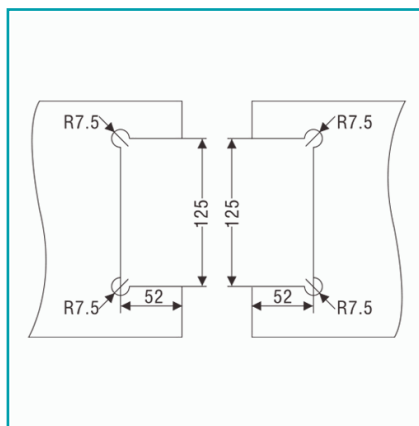

FICHA TÉCNICA

Cerradura De Gancho Para Sistema Plegable O Slider Doble. Acabado Satinado

CÓDIGO:
TD-8600A-13A

***Nombre:** Cerradura de gancho para sistema plegable o slider doble.

¿Dónde usarlo?: En Puertas de sistema plegable o slider doble.

Acabado: Satinado

Características: Cerradura de Gancho Plana para sistema plegable o slider doble.

Código de producto: TD-8600A-13A

Color: Plateado

Marca: CARBONE

Material: Acero Inoxidable 304

Para Uso: Para sistema plegable o slider doble.

Peso (Kg): 1.418

Procedencia: Importado

Se vende por: Unidad

Tipo: Sistema Puerta Plegable Acordeón

Usos: Construcción

INFORMACIÓN ADICIONAL

Para Sistema Plegable O Slider Doble.
Acabado Satinado. 10 - 12 Mm
Diseño Redondeado En Las Esquinas
Con Cerrojo Tipo Garra
Fabricado Con Acero Inoxidable 304