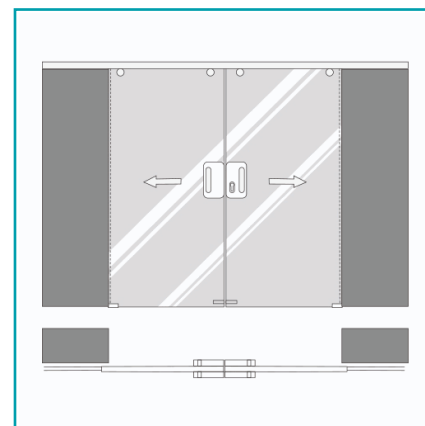

FICHA TÉCNICA

Cerradura De Gancho Para Sistema Plegable O Slider Doble. Acabado Satinado

CÓDIGO:
TD-8600A-13A

***Nombre:** Cerradura de gancho para sistema plegable o slider doble.

¿Dónde usarlo?: En Puertas de sistema plegable o slider doble.

Acabado: Satinado

Características: Cerradura de Gancho Plana para sistema plegable o slider doble.

Código de producto: TD-8600A-13A

Color: Plateado

Marca: CARBONE

Material: Acero Inoxidable 304

Para Uso: Para sistema plegable o slider doble.

Peso (Kg): 1.418

Procedencia: Importado

Se vende por: Unidad

Tipo: Sistema Puerta Plegable Acordeón

Usos: Construcción

INFORMACIÓN ADICIONAL

Para Sistema Plegable O Slider Doble.
Acabado Satinado. 10 - 12 Mm
Diseño Redondeado En Las Esquinas
Con Cerrojo Tipo Garra
Fabricado Con Acero Inoxidable 304