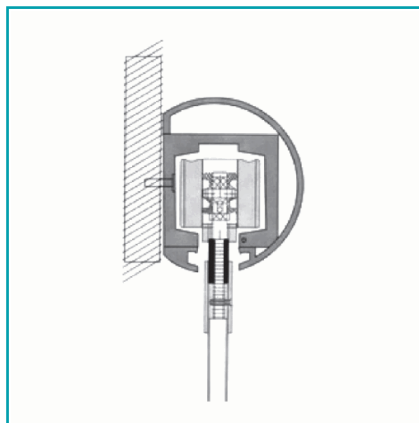

CÓDIGO:
TD-8600B-4

FICHA TÉCNICA

Riel Para Rodachines Td-8600A-2/C-1/A-1. Longitud 3 Metros. Aluminio. Con Cobertor Decorativo Circular En Aluminio

Código de producto: TD-8600B-4

Marca: CARBONE

Peso (Kg): 5.23

Tipo: Sistema Puertas Rodachines y Riel

INFORMACIÓN ADICIONAL

Riel Para Rodachines Td-8600A-2/C-1/A-1. Longitud 3 Metros. Aluminio. Con Cobertor Decorativo Circular En Aluminio