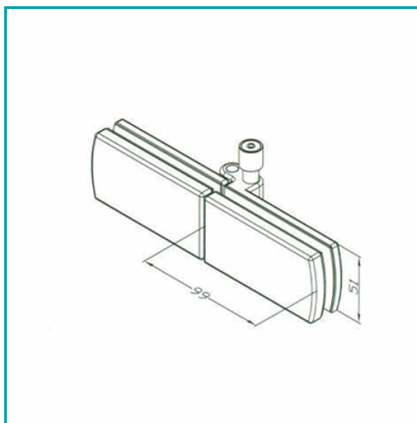

FICHA TÉCNICA

Bisagra Con Guia Sistema Plegable. Satinada Para Vidrios 10-12 Mm

CÓDIGO:
TD-8700A-12

***Nombre:** Bisagra con Guia Sistema Plegable.

Acabado: Satinado

Ajustable recorte: No

Cantidad x Empaque: 1

Código de producto: TD-8700A-12

Marca: CARBONE

Para vidrios de: 10-12 mm

Peso (Kg): 1.228

Procedencia: Importado

Se vende por: Unidad

Tipo: Sistema Puerta Plegable Acordeón

Usos: Construcción

INFORMACIÓN ADICIONAL

Bisagra Con Guia Sistema Plegable. Satinada Para Vidrios 10-12 Mm