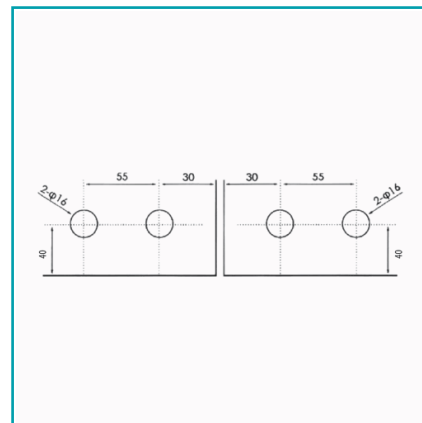

FICHA TÉCNICA

Bisagra Con Guia Sistema Plegable. Satinada Para Vidrios 10-12 Mm

CÓDIGO:
TD-8700A-12

***Nombre:** Bisagra con Guia Sistema Plegable.

Acabado: Satinado

Ajustable recorte: No

Cantidad x Empaque: 1

Código de producto: TD-8700A-12

Marca: CARBONE

Para vidrios de: 10-12 mm

Peso (Kg): 1.228

Procedencia: Importado

Se vende por: Unidad

Tipo: Sistema Puerta Plegable Acordeón

Usos: Construcción

INFORMACIÓN ADICIONAL

Bisagra Con Guia Sistema Plegable. Satinada Para Vidrios 10-12 Mm