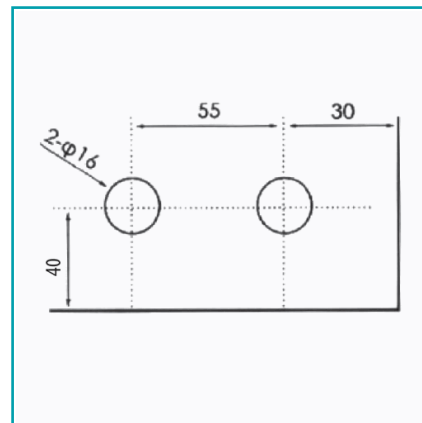

**CÓDIGO:**  
**TD-8700A-14**

## FICHA TÉCNICA

Herraje Guia Sistema Plegable. Satinada Para Vidrios 10-12 Mm

**Código de producto:** TD-8700A-14

**Marca:** CARBONE

**Peso (Kg):** 0.61

**Tipo:** Sistema Puerta Plegable Acordeón