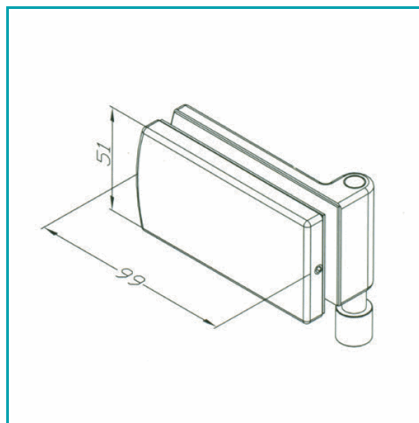

**CÓDIGO:**  
**TD-8700A-14**

## FICHA TÉCNICA

Herraje Guia Sistema Plegable. Satinada Para Vidrios 10-12 Mm

**Código de producto:** TD-8700A-14

**Marca:** CARBONE

**Peso (Kg):** 0.61

**Tipo:** Sistema Puerta Plegable Acordeón

## INFORMACIÓN ADICIONAL

Herraje Guia Sistema Plegable. Satinada Para Vidrios 10-12 Mm