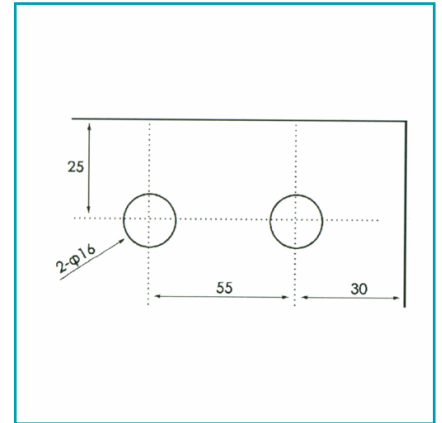

FICHA TÉCNICA

Pivote Techo Sistema Plegable. Satinado Para Vidrios 10-12 Mm

CÓDIGO:
TD-8700A-16

Código de producto: TD-8700A-16

Marca: CARBONE

Peso (Kg): 0.712

Tipo: Sistema Puerta Plegable Acordeón

INFORMACIÓN ADICIONAL

Pivote Techo Sistema Plegable. Satinado Para Vidrios 10-12 Mm