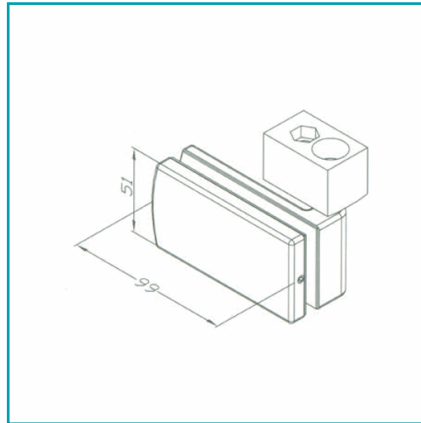

FICHA TÉCNICA

Pivote Techo Sistema Plegable. Satinado Para Vidrios 10-12 Mm

CÓDIGO:
TD-8700A-16

Código de producto: TD-8700A-16

Marca: CARBONE

Peso (Kg): 0.712

Tipo: Sistema Puerta Plegable Acordeón

INFORMACIÓN ADICIONAL

Pivote Techo Sistema Plegable. Satinado Para Vidrios 10-12 Mm