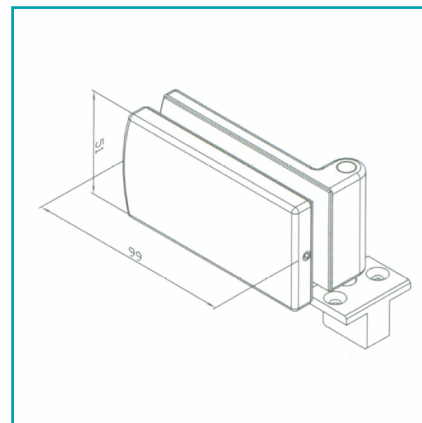

CÓDIGO:
TD-8700A-17

FICHA TÉCNICA

Pivote Piso Sistema Plegable. Satinada Para Vidrios 10-12 Mm

Código de producto: TD-8700A-17

Marca: CARBONE

Peso (Kg): 0.672

Tipo: Sistema Puerta Plegable Acordeón

INFORMACIÓN ADICIONAL

Pivote Piso Sistema Plegable. Satinada Para Vidrios 10-12 Mm