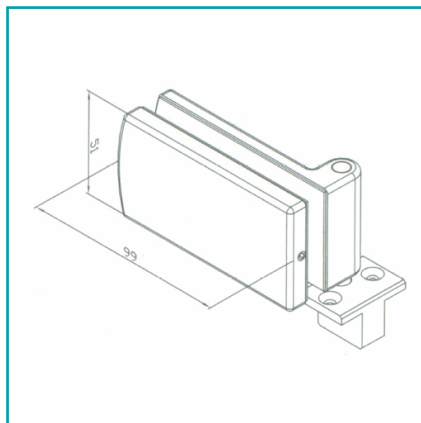

CÓDIGO:
TD-8700A-17

FICHA TÉCNICA

Pivote Piso Sistema Plegable. Satinada Para Vidrios 10-12 Mm

Código de producto: TD-8700A-17

Marca: CARBONE

Peso (Kg): 0.672

Tipo: Sistema Puerta Plegable Acordeón

INFORMACIÓN ADICIONAL

Pivote Piso Sistema Plegable. Satinada Para Vidrios 10-12 Mm